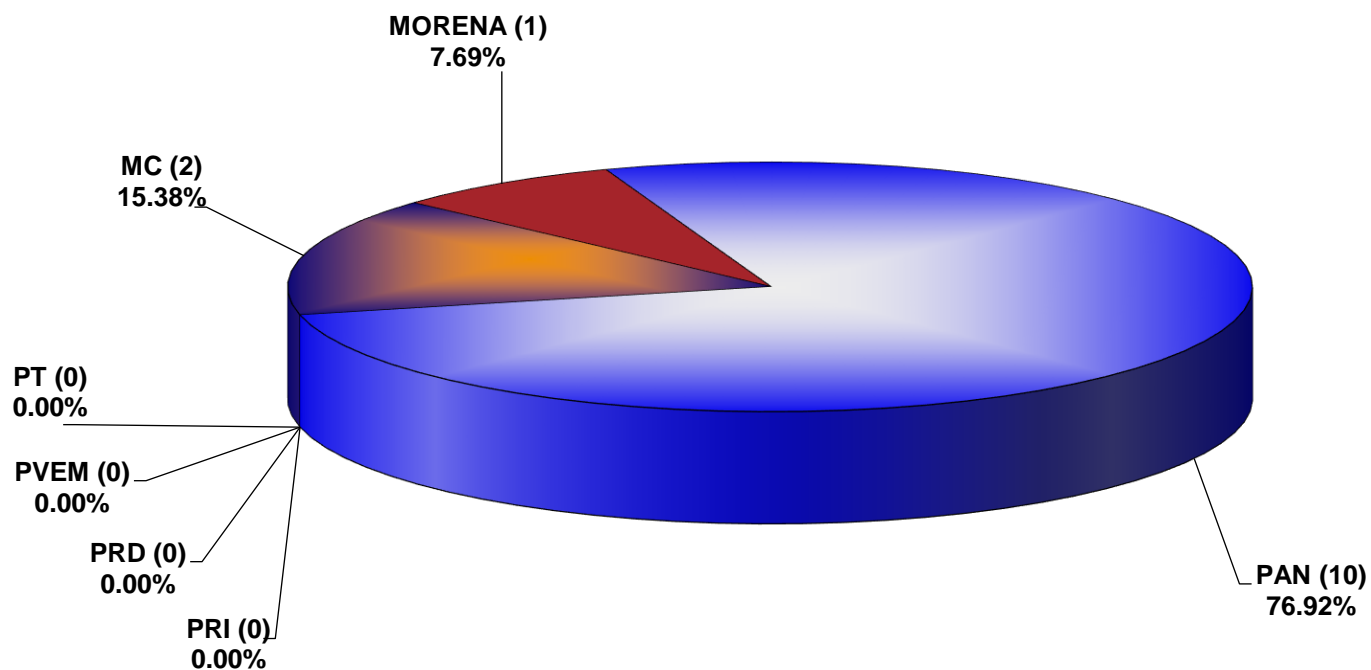

COMISIÓN ESTATAL ELECTORAL DE NUEVO LEÓN
PORCENTAJE Y TIEMPO TOTAL DEDICADO A CADA PARTIDO POLÍTICO EN RADIO (HORAS)
ACUMULADO DE ABRIL DE 2022

COMISIÓN ESTATAL ELECTORAL DE NUEVO LEÓN
PORCENTAJE Y NÚMERO TOTAL DE NOTAS DEDICADAS A CADA PARTIDO POLÍTICO EN RADIO
ACUMULADO DE ABRIL DE 2022

COMISIÓN ESTATAL ELECTORAL DE NUEVO LEÓN
TOTAL DE NOTAS DEDICADAS A CADA PARTIDO POLÍTICO POR GRUPO RADIOFÓNICO
ACUMULADO DE ABRIL DE 2022