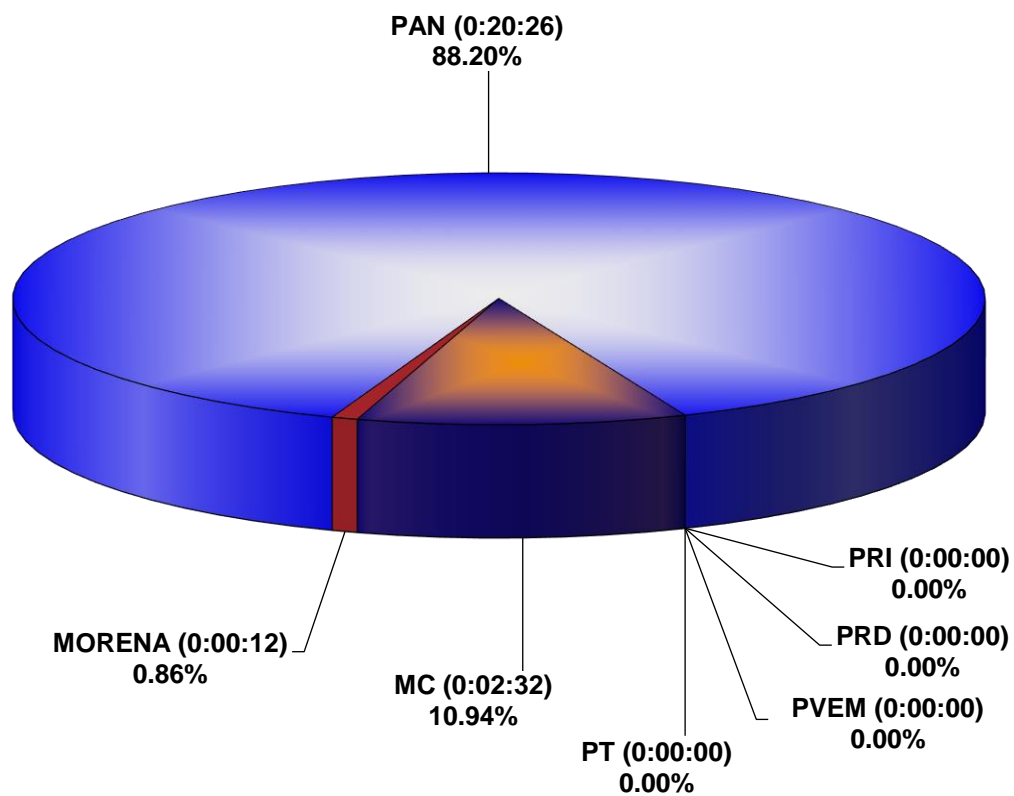

COMISIÓN ESTATAL ELECTORAL DE NUEVO LEÓN
PORCENTAJE Y TIEMPO TOTAL DEDICADO A CADA PARTIDO POLÍTICO EN RADIO (HORAS)
ACUMULADO DE ABRIL DE 2022

COMISIÓN ESTATAL ELECTORAL DE NUEVO LEÓN
PORCENTAJE Y NÚMERO TOTAL DE NOTAS DEDICADAS A CADA PARTIDO POLÍTICO EN RADIO
ACUMULADO DE ABRIL DE 2022

COMISIÓN ESTATAL ELECTORAL DE NUEVO LEÓN
TOTAL DE NOTAS DEDICADAS A CADA PARTIDO POLÍTICO POR GRUPO RADIOFÓNICO
ACUMULADO DE ABRIL DE 2022